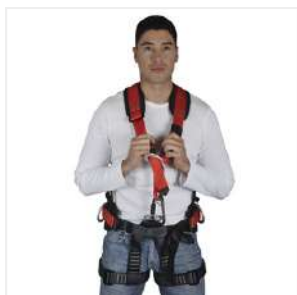

CLX-VELETA PLUS Climax

Arnés veleta plus

PA-30C DC

Arnés de seguridad naranja/gris

PA-33 DC

Arnés de 3 aros

PA-633 DC

Arnés de 3 aros con faja