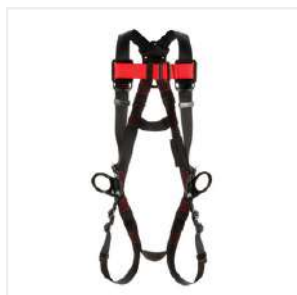

Protección para ascenso/posicionamiento 4 argollas tipo chaleco M/G

MM-1161560 **3M**

Arnés de protección de posicionamiento, 3 argollas

MM-1161571 **3M**

3M protección arnés estilo chaleco negro M/G 1 argolla