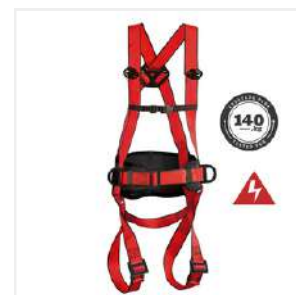

CLX-MAXIPRO-D Climax

Arnés maxipro dieléctrico