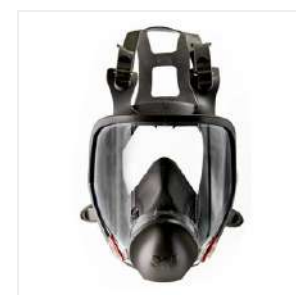

MM-6700 **3M**

MM-6800
MM-6900

Respirador de cara completa
tallas CH, M y G