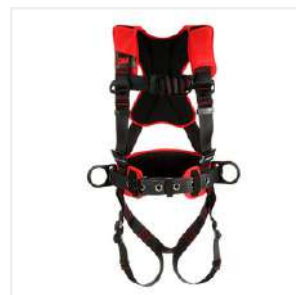

Protección para ascenso/posicionamiento 4 argollas tipo chaleco M/G

MM-1161560 **3M**

Arnés de protección de posicionamiento, 3 argollas

MM-1161571 **3M**

3M protección arnés estilo chaleco negro M/G 1 argolla