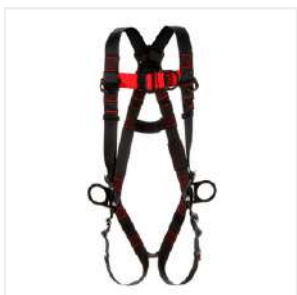

MM-1161511 **3M**

Protección para ascenso/posicionamiento 4 argollas tipo chaleco M/G