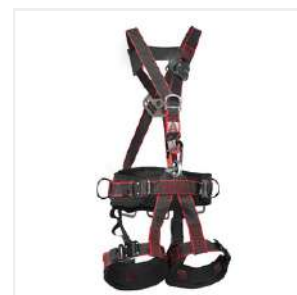

CLX-ATLAS Climax

Arnés modelo atlas