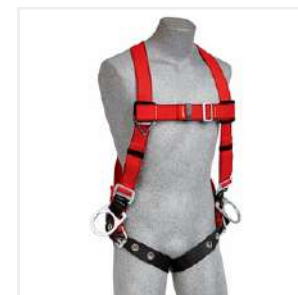

MM-1191385 **3M**

Protección p200 para arnés de posición / trabajo en caliente M/G